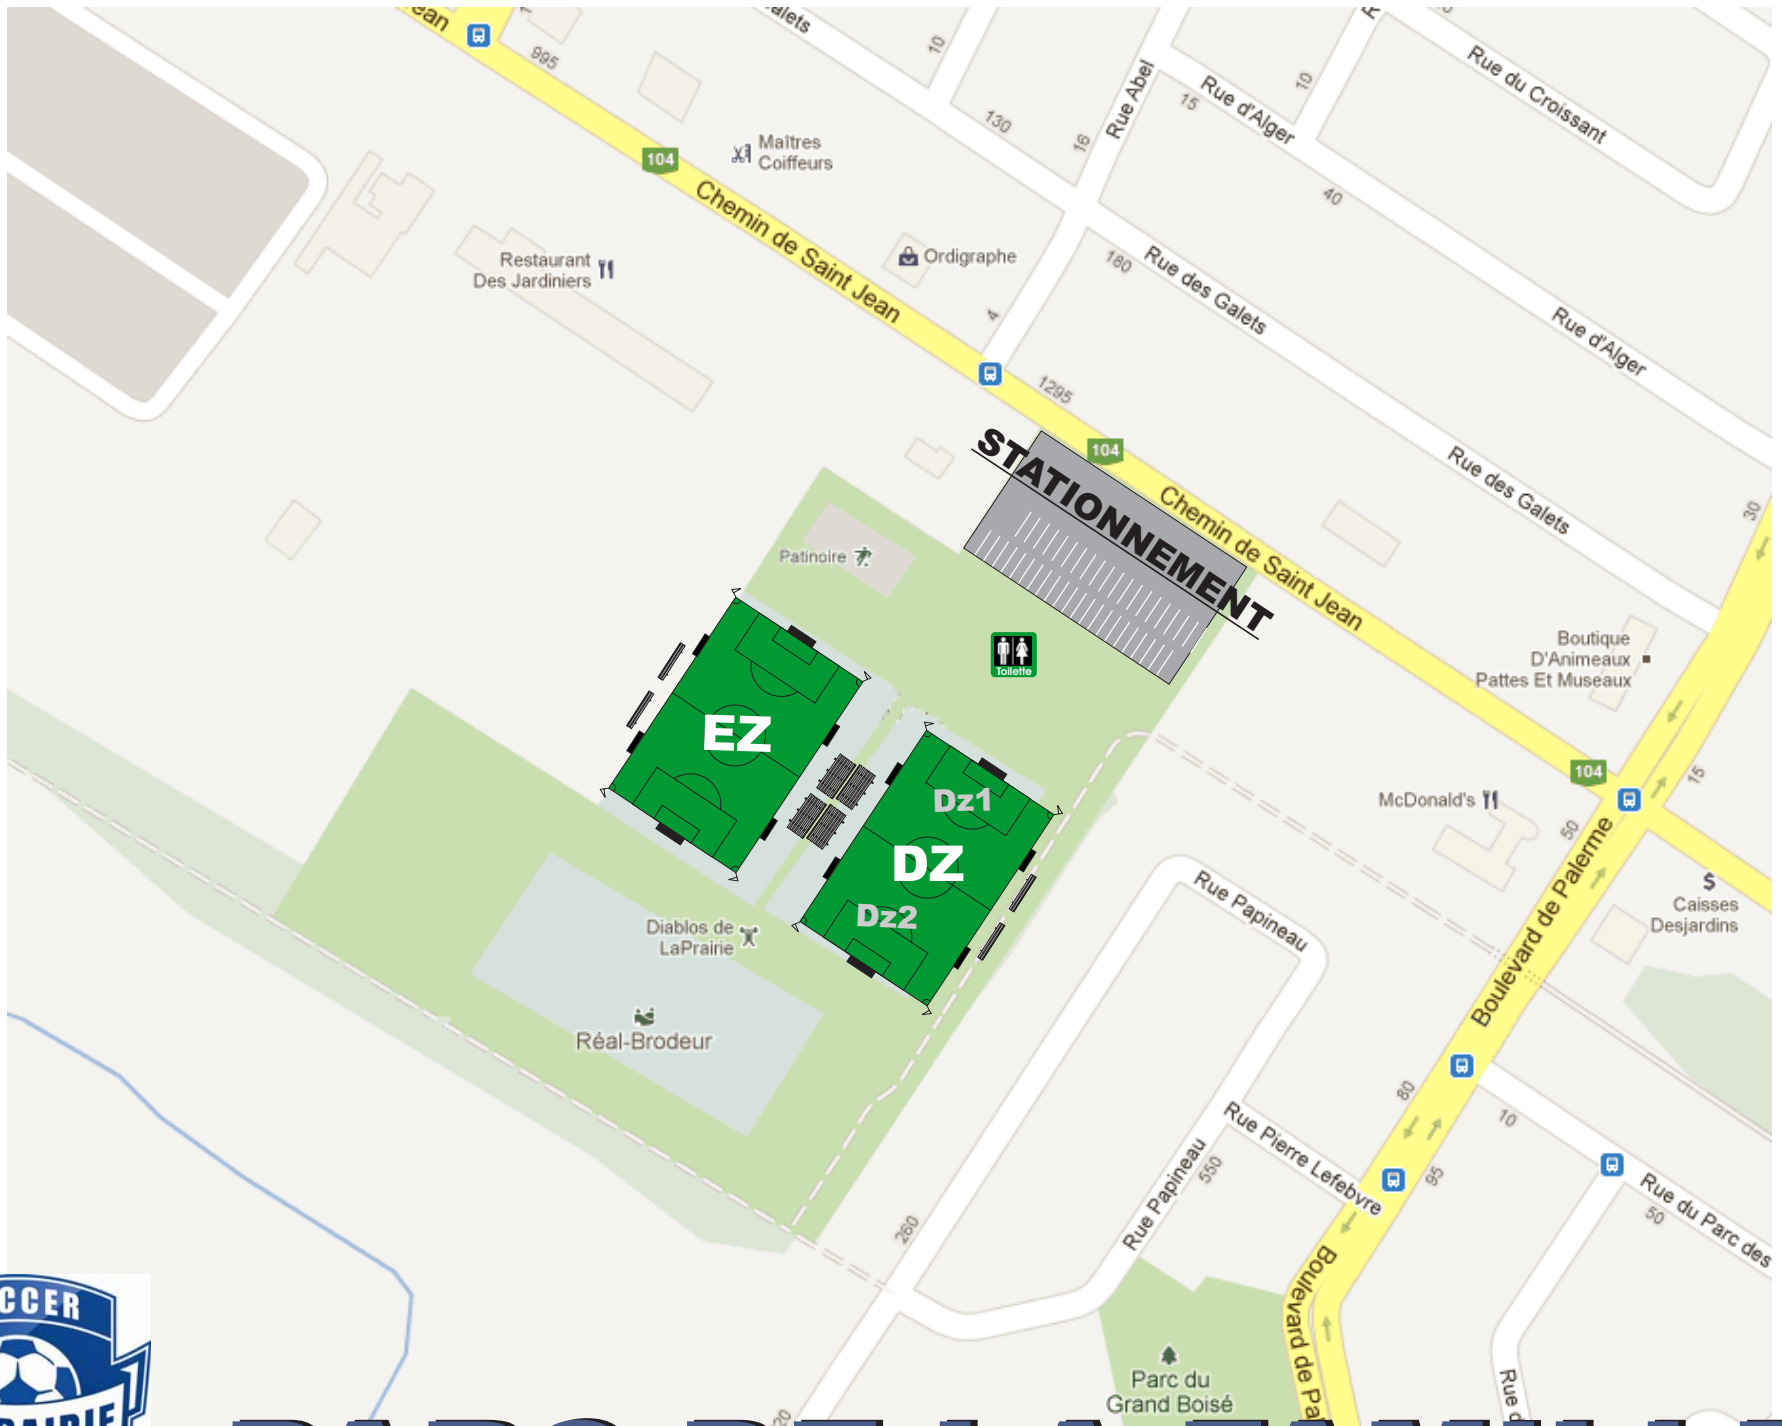

TERRAINS LA PRAIRIE

SAISON ÉTÉ 2012

- 1 ⚽ = LAP-F
- 2 ⚽ = LAP-AZ
- 3 ⚽ = LAP-H
- 5 ⚽ = MICRO SOCCER (8 PLATEAUX)
- 6 ⚽ = LAP-C, LAP-C1, LAP-C2
- 7 ⚽ = LAP-B, LAP-B3
- 8 ⚽ = PRATIQUE JDLM
- 9 ⚽ = PRATIQUE PIERRE LEFEBVRE
- 10 ⚽ = LAP-I (École ND St-Joseph)
- 11 ⚽ = LAP-DZ, LAP-Dz1, LAP-Dz2, LAP-EZ

PARC DE LA FAMILLE

PARC EMILIE-GAMELIN

PARC DES OPTIMISTES