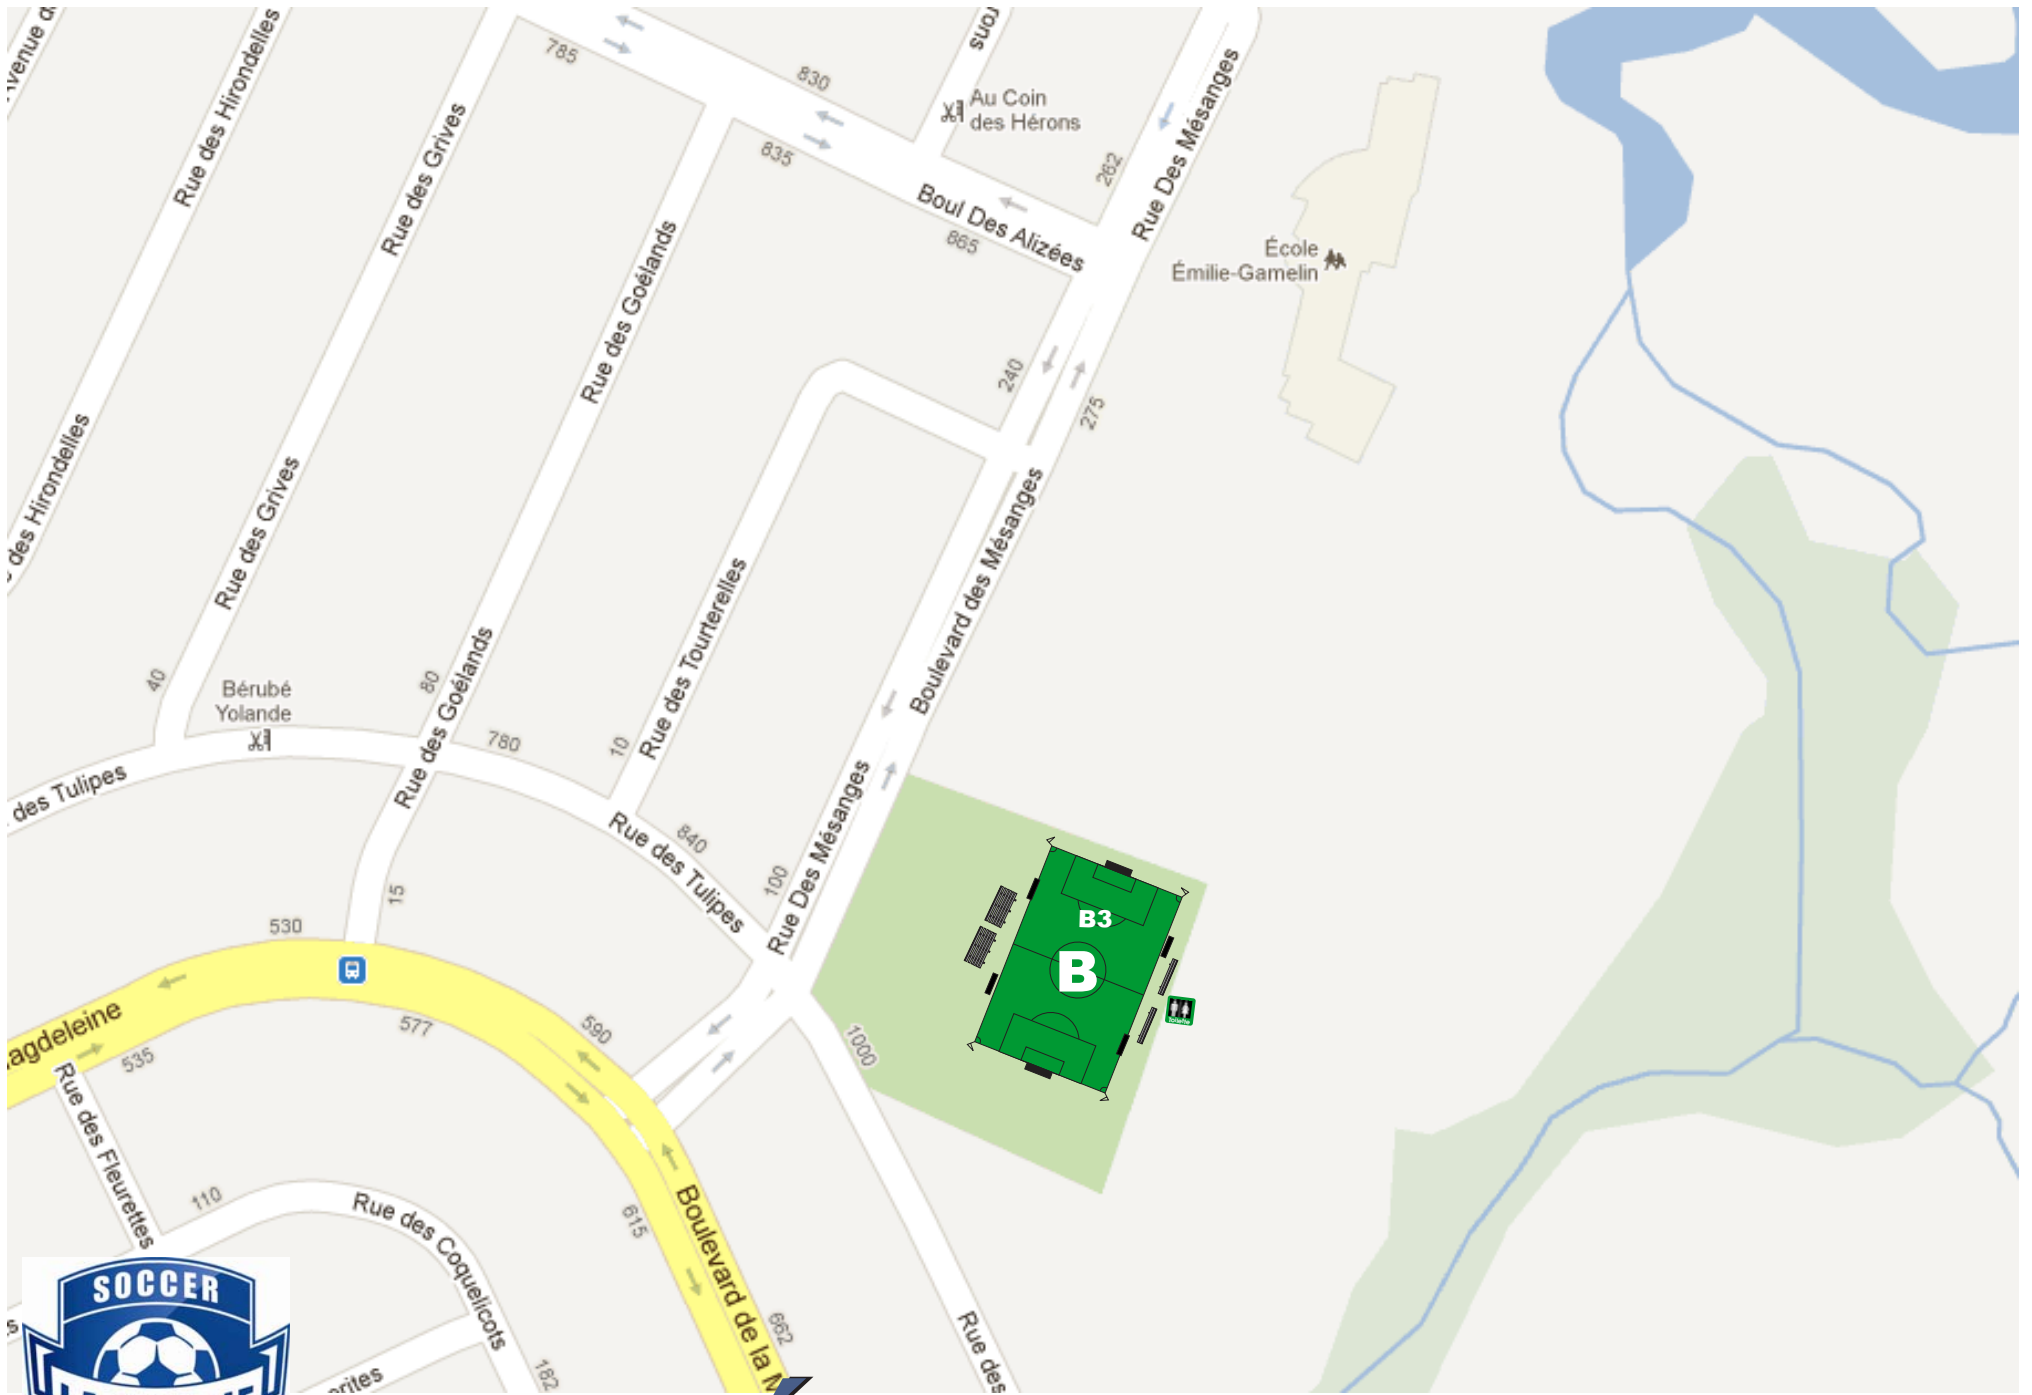

TERRAINS LA PRAIRIE

SAISON ÉTÉ 2012

- 1 ⚽ = LAP-F
- 2 ⚽ = LAP-AZ
- 3 ⚽ = LAP-H
- 5 ⚽ = MICRO SOCCER (8 PLATEAUX)
- 6 ⚽ = LAP-C, LAP-C1, LAP-C2
- 7 ⚽ = LAP-B, LAP-B3
- 8 ⚽ = PRATIQUE JDLM
- 9 ⚽ = PRATIQUE PIERRE LEFEBVRE
- 10 ⚽ = LAP-I (École ND St-Joseph)
- 11 ⚽ = LAP-DZ, LAP-Dz1, LAP-Dz2, LAP-EZ

PARC DE LA FAMILLE

PARC EMILIE-GAMELIN

PARC DES OPTIMISTES